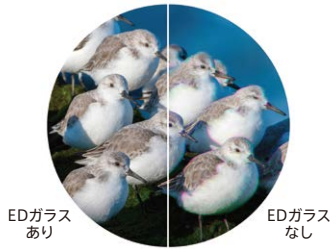

新生 MONARCH、誕生。

MONARCH M5

心ふるえる瞬間を探しにいこう。

色にじみを低減する EDガラス

ED (特殊低分散) ガラスの採用により、色にじみの原因となる色収差を良好に補正。自然な色の再現を重視する観察時などに効果を発揮します。

EDガラスあり

EDガラスなし

補助プリズムに誘電体多層膜を採用

高反射誘電体多層膜を採用した補助プリズムと位相差補正コーティングを施したダハプリズムにより、明るく自然な色調と鮮明な視界を実現。

高反射誘電体多層膜コーティング

洗練された握りやすい外観デザイン

スタイリッシュで上質な外観デザインを採用。また、手に馴染みやすく衝撃に強いラバーコートボディーにはガラスファイバー入りポリカーボネイト樹脂を使用し、軽量化も実現しています。

ロングアイレリーフ採用

メガネをかけたままでもケラレのない視野が得られるロングアイレリーフを採用しています。

窒素ガスを充填した防水・防曇構造

防水構造に、光学系内部の曇りを防ぐ窒素ガスを充填。雪山や水辺の使用、夜露や急激な温度・気圧の変化があるフィールドでも安心です。

MONARCH M5

8×42

10×42

12×42

倍率(倍)	8	10	12
対物レンズ有効径(mm)		42	
実視界(°)	6.4	5.6	5.1
見掛視界(°)*1	48.2	52.1	56.2
1000m先の視界(m)	112	98	89
ひとみ径(mm)	5.3	4.2	3.5
明るさ	28.1	17.6	12.3
アイレリーフ(mm)	19.5	18.4	15.1
最短合焦距離(m)		2.5	
高さ(mm)		145	
幅(mm)		129	
厚さ(mm)		54	
質量(重さ)(g)	630	640	640
眼幅調整範囲(mm)		56-72	
防水性能	1mの水深に10分間浸かっても影響のない防水設計*2、防曇		
JANコード	4580130921698	4580130921704	4580130921711
価格	オープンブライズ*3	オープンブライズ*3	オープンブライズ*3